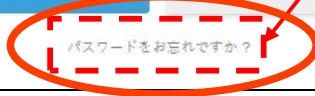

JSCA中国 予定表

今日	2020年 5月	印刷	月	予定リスト								
日	25	月	27	火	28	水	29	木	30	5月 1日	土	2
	3	4	5	6	7	8	9					
	10	11	12	13	14	15	16					
			18:30 評議会議									
	17	18	19	20	21	22	23					
	24	25	26	27	28	29	30					
	31	6月 1日	2	3	4	5	6					

パスワードがわからない場合は無視してください

会員番号またはメールアドレス

パスワード

☐ ログイン状態を保存する

ログイン 新規登録